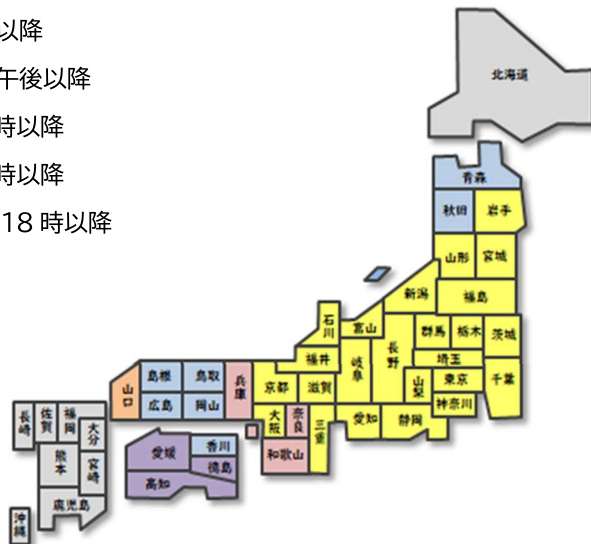

宅配料金と配達日数

■宅急便送料(税込) ()内は税抜き価格

2024/10~

重量	北海道	北東北	南東北	関東	北信越	中部	関西	中国	四国	九州	沖縄
	北海道	青森 岩手 秋田	宮城 山形 福島	茨城・栃木 群馬・埼玉 千葉・東京 神奈川 山梨	新潟・長野 富山・石川 福井	岐阜・静岡 愛知・三重	滋賀・京都 大阪・兵庫 奈良 和歌山	鳥取・島根 岡山・広島 山口	徳島・香川 愛媛・高知	福岡・佐賀 長崎・熊本 大分・宮崎 鹿児島	沖縄
2kg以内	1,188円 (1,080)	836円 (760)		715円 (650)			836円 (760)	946円 (860)	1,067円 (970)	1,188円 (1,080)	1,364円 (1,240)
5kg以内											1,914円 (1,740)
10kg以内	1,540円 (1,400)	1,188円 (1,080)		1,067円 (970)			1,188円 (1,080)	1,309円 (1,190)	1,430円 (1,300)	1,540円 (1,400)	2,486円 (2,260)
15kg以内											3,036円 (2,760)
20kg以内	1,782円 (1,620)	1,430円 (1,300)		1,309円 (1,190)			1,430円 (1,300)	1,540円 (1,400)	1,661円 (1,510)	1,782円 (1,620)	3,608円 (3,280)

■代引手数料(税込)

品代金	手数料 ※()内は税抜
1万円未満	330円 (300円)
1万円以上3万円未満	440円 (400円)
3万円以上10万円未満	660円 (600円)

■干し芋価格

商品名	内容量	価格 ※()内は税抜
平干し	150g	600円 (556円)
丸干し	170g	900円 (834円)
平干し	300g	1,200円 (1,112円)
丸干し	340g	1,800円 (1,667円)
平干し切り落とし	160g	500円 (463円)
丸干し切り落とし	150g	500円 (463円)

■配達日数 (※ 目安です。天候等により変更する場合がございます)

- 全域で翌日午前以降
- 地域により翌日午後以降
- 全域で翌日14時以降
- 全域で翌日18時以降
- 地域により翌日18時以降
- 翌々日配達地域

■配達時間

- 午前中
- 14~16時
- 16~18時
- 18~20時
- 19~21時