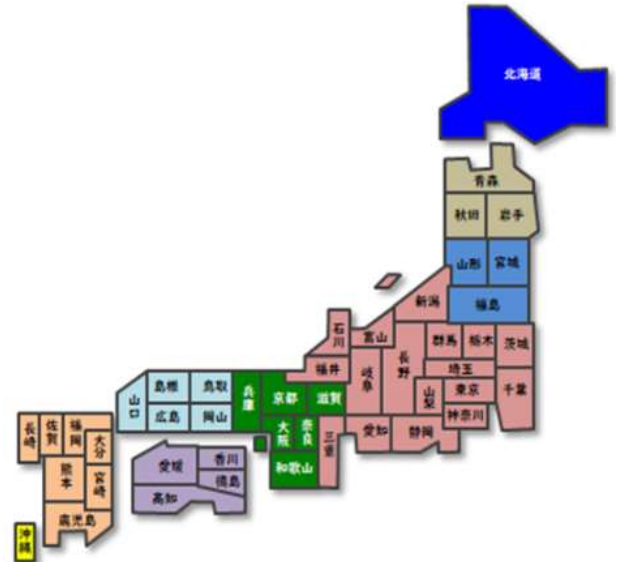

宅配料金と配達日数

■宅急便送料(税込) ()内は税抜き価格

2024/10~

重量	北海道	北東北	南東北	関東	北信越	中部	関西	中国	四国	九州	沖縄
	北海道	青森 岩手 秋田	宮城 山形 福島	茨城・栃木 群馬・埼玉 千葉・東京 神奈川 山梨	新潟・長野 富山・石川 福井	岐阜・静岡 愛知・三重	滋賀・京都 大阪・兵庫 奈良 和歌山	鳥取・島根 岡山・広島 山口	徳島・香川 愛媛・高知	福岡・佐賀 長崎・熊本 大分・宮崎 鹿児島	沖縄
2kg以内	1,188円 (1,080)	836円 (760)		715円 (650)			836円 (760)	946円 (860)	1,067円 (970)	1,188円 (1,080)	1,364円 (1,240)
5kg以内											1,914円 (1,740)
10kg以内	1,540円 (1,400)	1,188円 (1,080)		1,067円 (970)			1,188円 (1,080)	1,309円 (1,190)	1,430円 (1,300)	1,540円 (1,400)	2,486円 (2,260)
15kg以内											3,036円 (2,760)
20kg以内	1,782円 (1,620)	1,430円 (1,300)		1,309円 (1,190)			1,430円 (1,300)	1,540円 (1,400)	1,661円 (1,510)	1,782円 (1,620)	3,608円 (3,280)

■配達日数 (※ 目安です。天候等により変更する場合がございます)

- 全域で翌日午前以降
- 地域により翌日午後以降
- 全域で翌日14時以降
- 全域で翌日18時以降
- 地域により翌日18時以降
- 翌々日配達地域

■配達時間

- 午前中
- 14~16時
- 16~18時
- 18~20時
- 19~21時